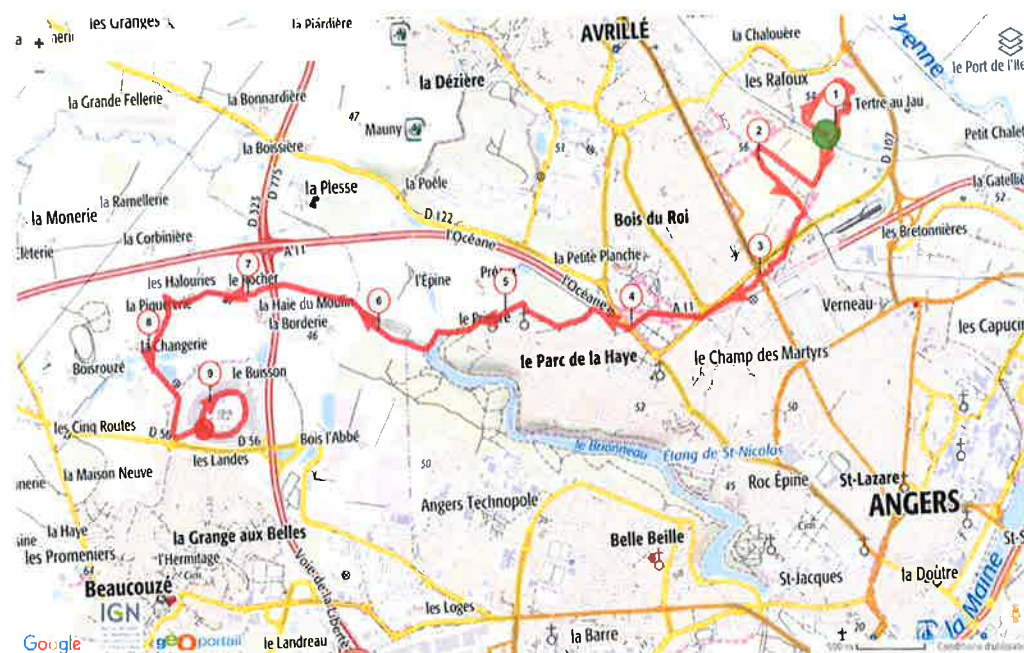

*Une initiative de Terra Botanica et L'Atoll, organisée par l'association La Trace organisateur du Trail des Ragondins*

l'atoll

  
TERRA BOTANICA  
Vivez en Anjou la grande aventure du végétal

# LA COURSE – 10 KMS

1<sup>ère</sup> édition

Date de la course : Le dimanche 23 avril à 10h45

**Départ de Terra Botanica : 10h45**  
précises pour tous les coureurs

**Arrivée prévue à L'Atoll : 11h20 - 12h30**

Le dernier kilomètre sur le promenade de L'Atoll sera chronométré.

Nombre attendu de participants :  
Environ 1000 coureurs

Nombre de bénévoles : 100 personnes

Longueur du parcours : Course 10kms

l'atoll

**TERRA BOTANICA**  
Vivez en Anjou la grande aventure du végétal

# LA RANDONNÉE – 8 KMS

1<sup>ère</sup> édition

**Départ 1 de Terra Botanica :** Entre 8h30 et 10h  
avec boucle dans le parc Terra Botanica

**Départ 2 de Terra Botanica :** Entre 10h et 10h30  
sans boucle dans Terra Botanica