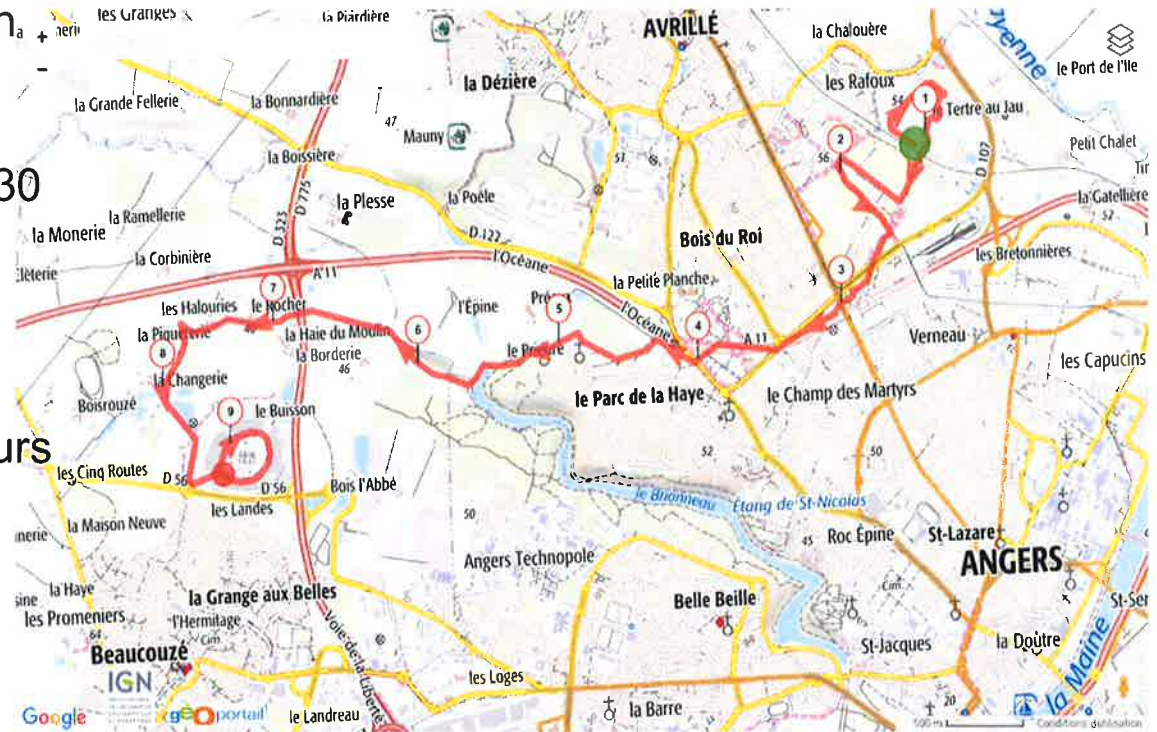

# LA COURSE – 10 KMS

1<sup>ère</sup> édition

Date de la course : Le dimanche 23 avril à 10h45

**Départ de Terra Botanica : 10h45**  
précises pour tous les coureurs

**Arrivée prévue à L'Atoll : 11h20 - 12h30**

# LA RANDONNÉE – 8 KMS

1<sup>ère</sup> édition

**Départ 1 de Terra Botanica :** Entre 8h30 et 10h  
avec boucle dans le parc Terra Botanica

**Départ 2 de Terra Botanica :** Entre 10h et 10h30  
sans boucle dans Terra Botanica

**Arrivée prévue à L'Atoll :** 10h - 13h

Nombre de participants attendus: 1000 marcheurs

Nombre de bénévoles : 100

Longueur du parcours : 8 kms

**Une course pour toute la famille !  
Des animations tout au long du parcours 😊**